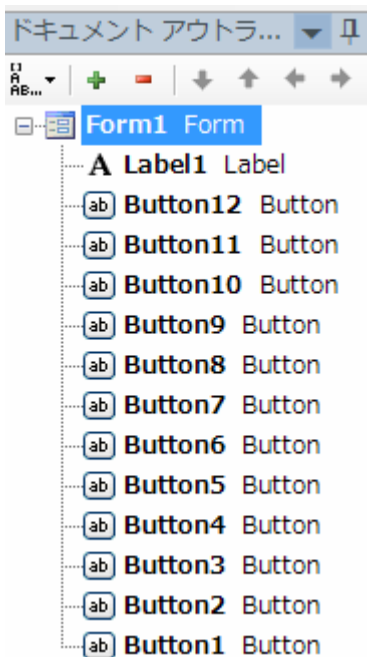

新規プロジェクト NumInput

できあがりのフォーム

コントロール

プロパティ

Label1	
AutoSize	False
BorderStyle	Fixed3D
Font	MS UI Gothic, 14pt
TextAlign	MiddleRight

ソースリスト

```
Public Class Form1
```

```
    Private Sub Buttons_Click(ByVal ... ) Handles Button1.Click, Button2.Click, Button3.Click, Button4.Click,  
    Button5.Click, Button6.Click, Button7.Click, Button8.Click, Button9.Click, Button10.Click, Button11.Click
```

```
        If sender.Text <> "." Or Label1.Text.IndexOf(".") = -1 Then  
            Label1.Text = Label1.Text + sender.Text  
        End If
```

```
    End Sub
```

```
    Private Sub Button12_Click(ByVal ... ) Handles Button12.Click
```

```
        Label1.Text = ""  
    End Sub
```

```
End Class
```